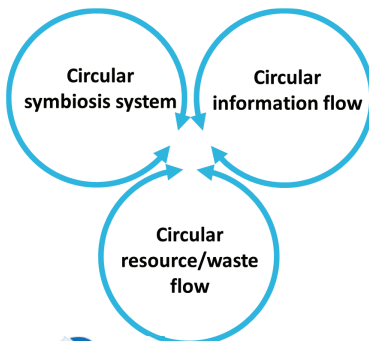

Sotenäs kommun

Implementering av IoT för att skapa cirkulär industriell symbios

Farazee Asif, KTH

iotsverige.se

Med stöd från

FORMAS 

Strategiska
innovations-
program

CIS Sotenäs